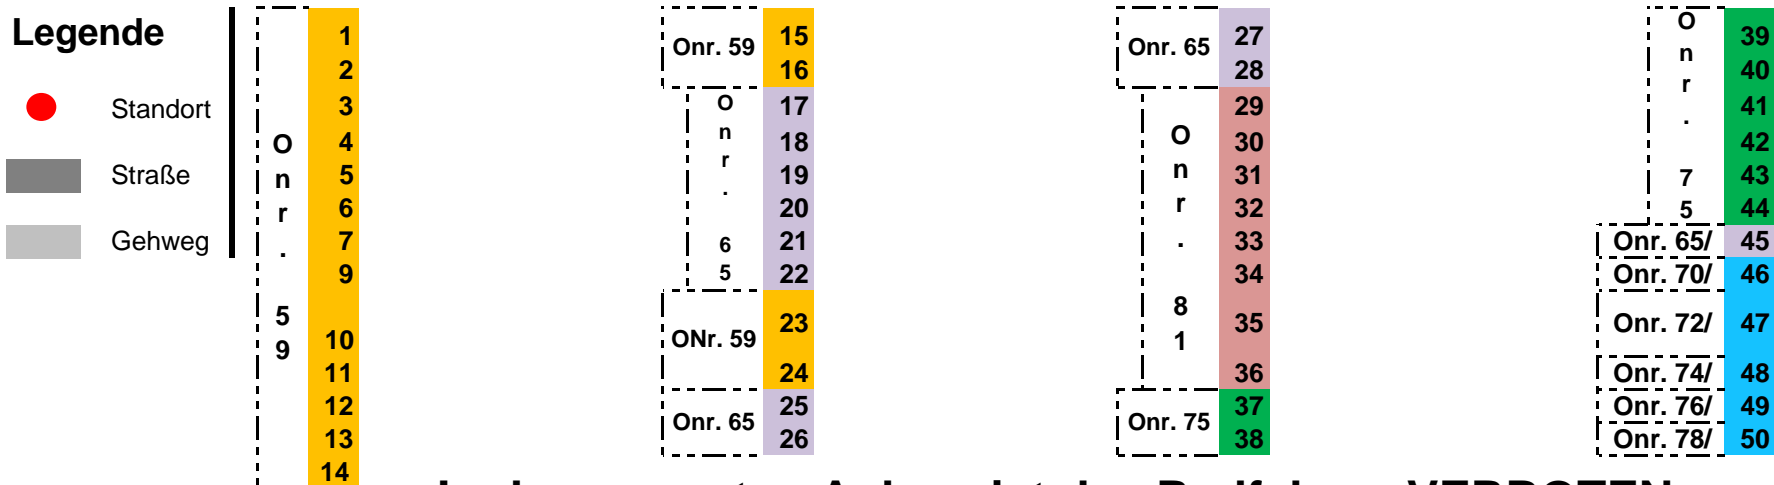

Kleingartenverein Kanalwächterhaus

2, Kanalwächterhausweg

**In der gesamten Anlage ist das Radfahren VERBOTEN
HUNDE SIND AN DER LEINE ZU FÜHREN**