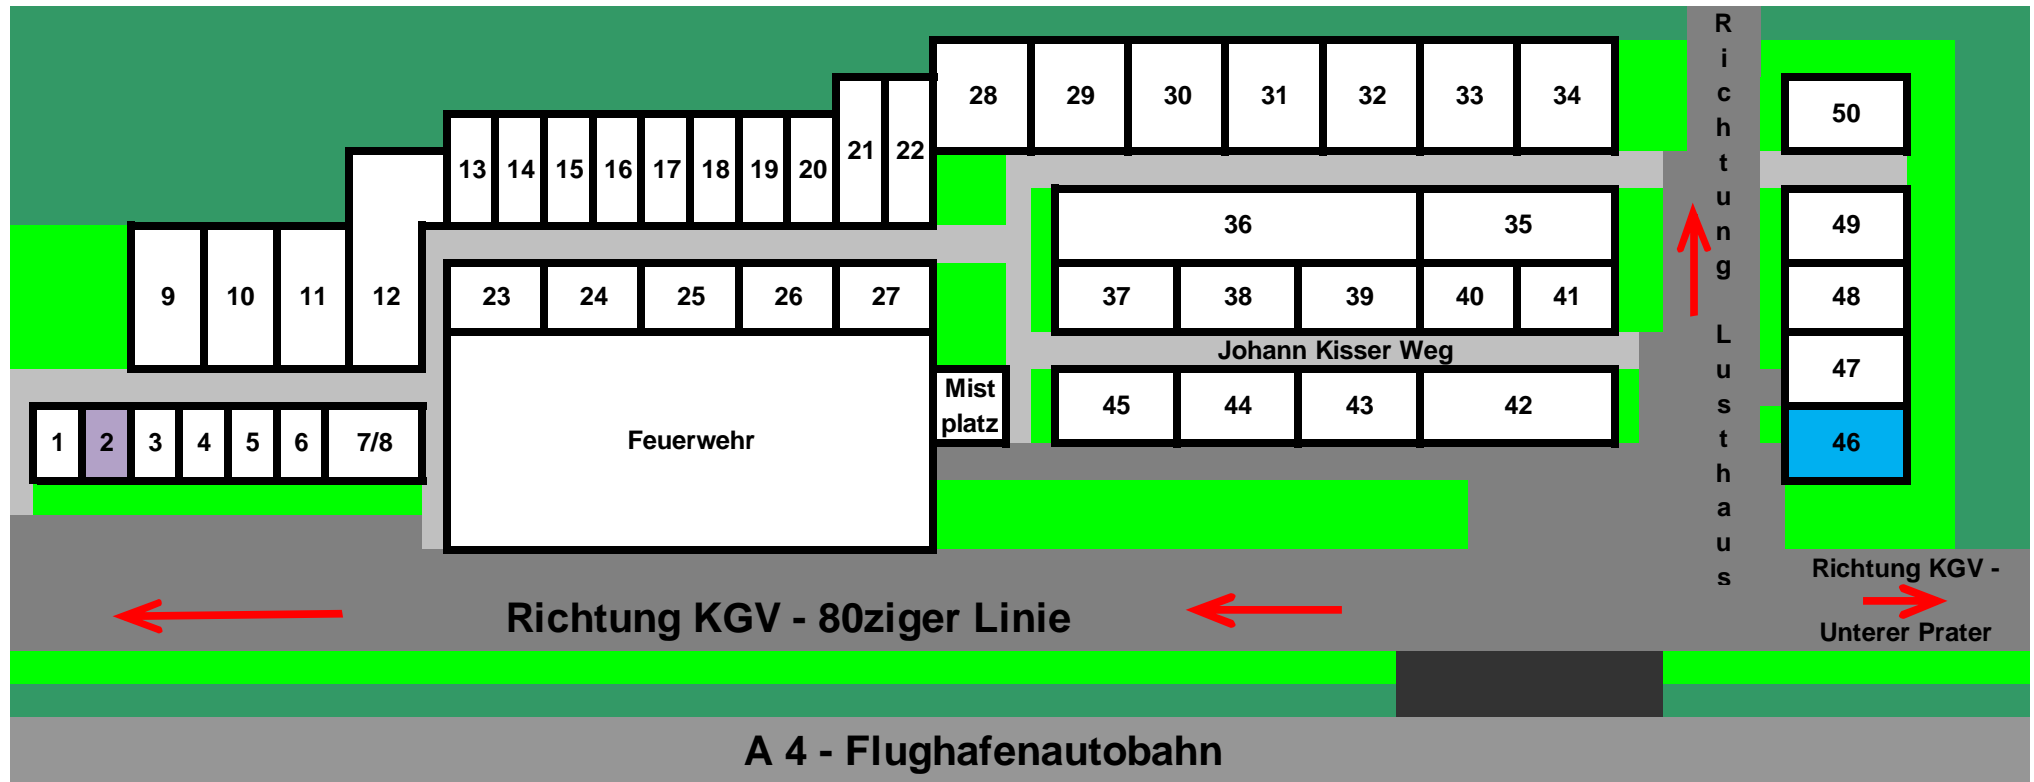

Kleingartenverein Kanalwächterhaus

Legende

- Standort
- Straße
- Gehweg

- 1 NOVOTNY Friedrich
- 2 ZEHETBAUER Martina
- 3 HÜBL Katharina
- 4 DITTRICH Elfriede
- 5 STEINDL Thomas
- 6 GOMILSEK Hedwig
- 7/8 ISDA Thomas
- 9 KREUTZER Rosa
- 10 JILLY Johanna
- 11 VITTEK Ingeborg
- 12 GÖTZ Verena
- 13 TENTULIN Georg
- 14 GRAMMELHOFFER Markus